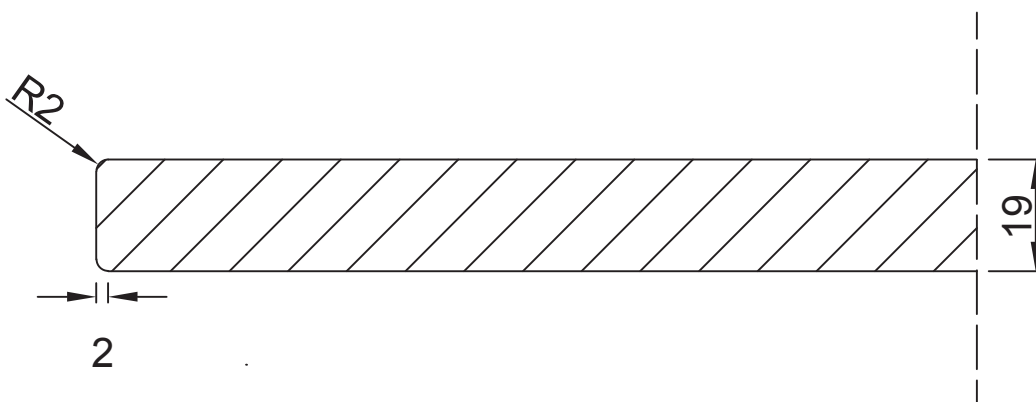

Aanzicht:

R0.5

Snede:

Vlakke deur met handgreep vooraan

Model: PO 205
Prijsgroep: 2

RD DESIGN

Tel: 0032 (0) 11 94 60 37
Fax: 0032 (0) 11 91 15 89
info@rd-design.be

Versie: 14.01

Eenheid: mm

Proj.: 

Datum: 17/06/2014

rd design