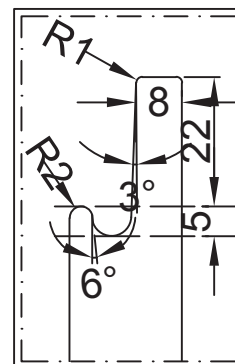

Aanzicht:

R0.5

Snede:

Vlakke deur met handgreep vooraan

Model: PO 205
Prijsgroep: 2

RD DESIGN

Tel: 0032 (0) 11 94 60 37
Fax: 0032 (0) 11 91 15 89
info@rd-design.be

Versie: 14.01

Eenheid: mm

Proj.: 

Datum: 17/06/2014

rd design